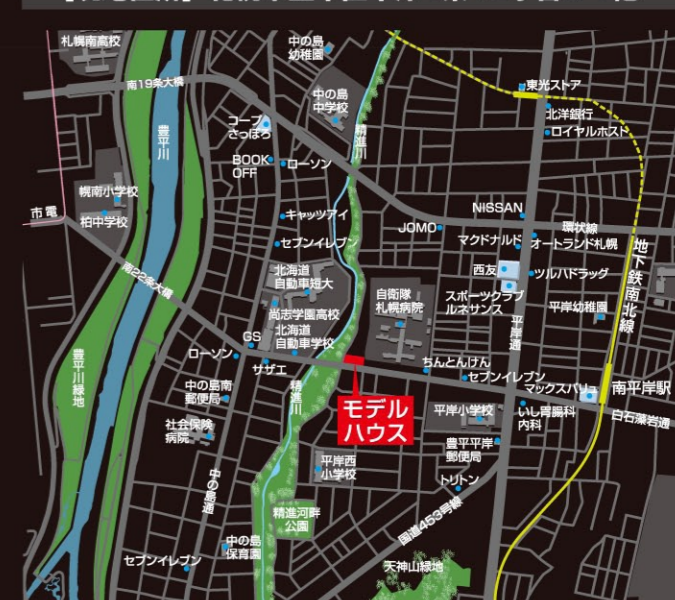

ディアステージ南平岸モデルハウス屋上より撮影。

※写真は一部CGによる合成・修正を加えています。

当日はモデルハウスにて、次期販売物件の予約開始!!

地下鉄東西線「白石」駅
徒歩12分

白石区役所、徒歩2分!! すぐ隣は公園。子育てに最適な環境。

ディアステージ
白石本通2丁目
【全4棟】

土庫+RC住宅
販売価格
(消費税別) **2,780万円**より

地下鉄東西線「南郷7丁目」駅
徒歩10分

ディアステージ
月寒東4条
【全2棟】

地下鉄東西線「白石」駅
徒歩11分

ディアステージ
美園1条
【全2棟】

【現地住所】札幌市豊平区平岸1条12丁目6-1他

Webサイトもぜひご覧ください。

RCハウジング 検索

<http://www.rc-housing.jp>

RC HOUSING 株式会社 RCハウジング 札幌支店
【営業時間】AM9:00~PM7:00 ●水曜定休 〒006-0008 札幌市中央区北5条西13丁目1-99 TEL.011-252-8088 FAX.011-252-8087
●一級建築士事務所登録番号:北海道知事(石狩)第4939号 ●宅地建物取引業許可番号:北海道知事(石狩)第7142号
●建設業許可番号:北海道知事許可(般-21)石第20327号 (社)北海道建築士事務所協会会員 (社)全日本不動産協会会員